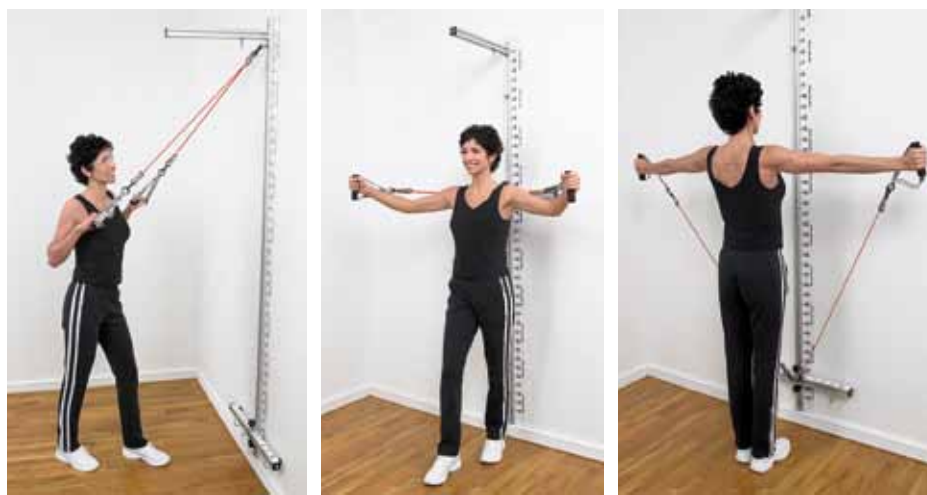

Thera-Band Wall Station för effektiv rehabilitering!

Med Thera-Band Wallstation kan du enkelt utföra träning på samma sätt som på en klassisk dragapparat, nu med fördelen gummibandets jämna motstånd! Det är lätt att genomföra övningar för övre och nedre extremitet samt nacke. Man kan välja att justera höjden och vinkel av gummiband hur enkelt som helst.

- Vägghängning

Paketet innehåller handtag samt fästen för övre/nedre extremiteter och nackövningar.

Thera-Band®
Systems of Progressive Exercise

Art.nr. 21910   pris exkl. moms
NU! 4.490,00